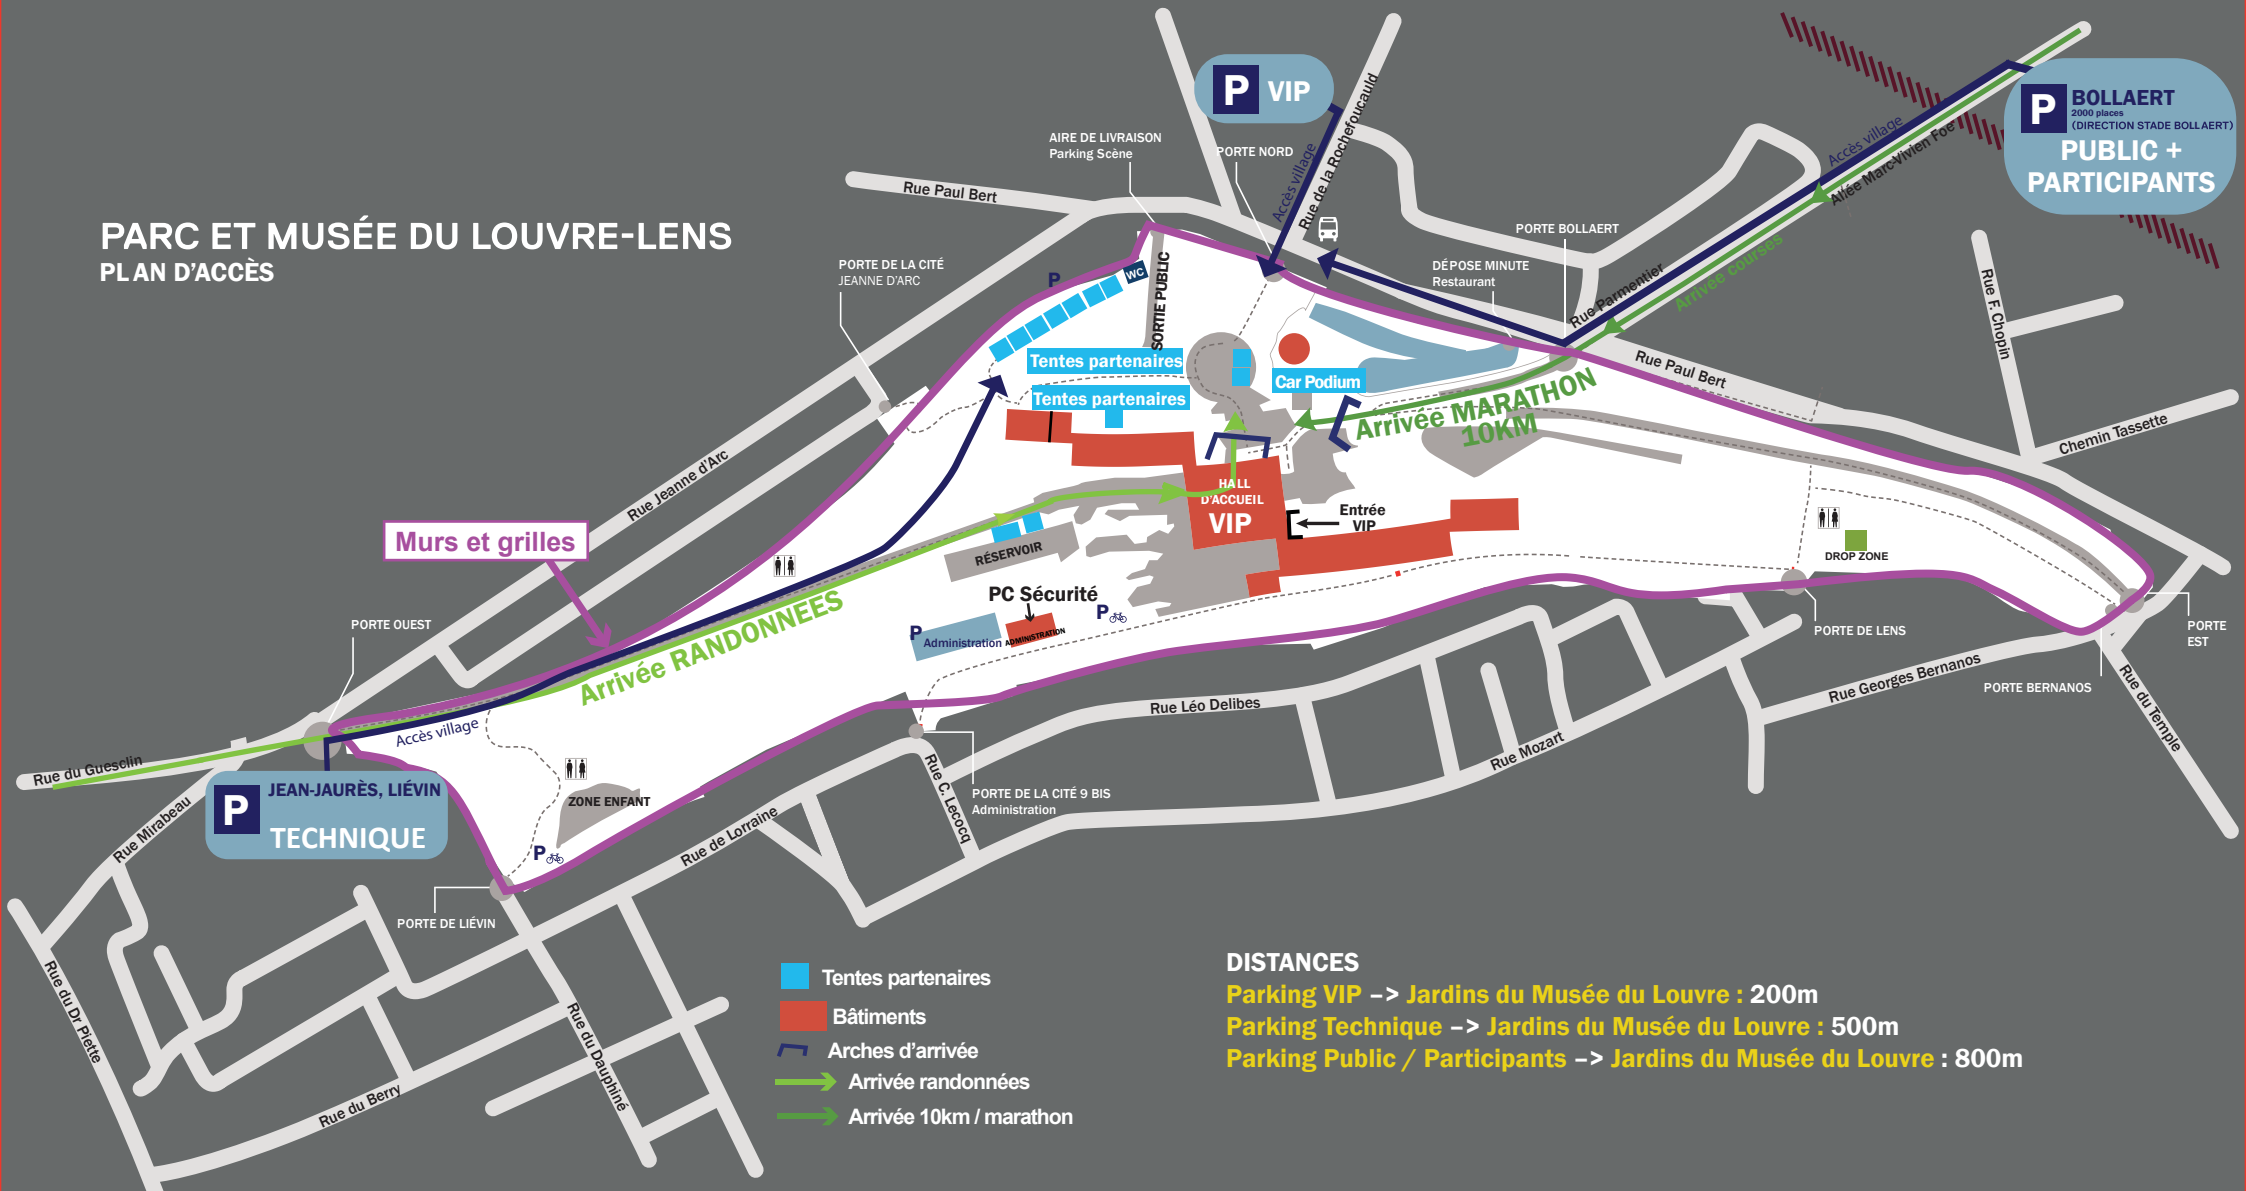

LA ROUTE DU LOUVRE

DIMANCHE 13 MAI 2018

www.laroutedulouvre.fr

MARATHON INTERNATIONAL 10 KM RANDONNÉES POUR TOUS

PARC ET MUSÉE DU LOUVRE-LENS PLAN D'ACCÈS

- Tentes partenaires
- Bâtiments
- Arches d'arrivée
- Arrivée randonnées
- Arrivée 10km / marathon

DISTANCES
 Parking VIP -> Jardins du Musée du Louvre : 200m
 Parking Technique -> Jardins du Musée du Louvre : 500m
 Parking Public / Participants -> Jardins du Musée du Louvre : 800m